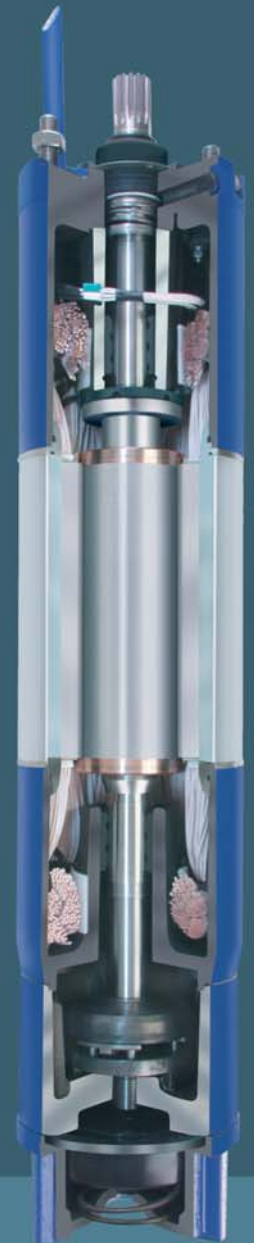

QUALITY IN THE WELL

POWERED BY

Franklin Electric

- (GB)** Franklin Electric is the world's largest manufacturer of submersible electric motors. Our broad product line, quality manufacturing, on time delivery and outstanding service make us the number one choice of pump manufacturers, distributors and installers worldwide. We invite you to visit our web site at: www.franklin-electric.eu
- (D)** Franklin Electric ist der größte Hersteller von Unterwassermotoren weltweit. Unsere weite Produktfamilie, die hohe Qualität der Fertigung, die gute Verfügbarkeit und der außerordentliche Service machen uns zur ersten Wahl für Pumpenhersteller, Händler und Installateure weltweit. Bitte besuchen sie unsere Internet Homepage unter: www.franklin-electric.eu
- (F)** Franklin Electric est le plus grand constructeur mondial de moteurs électriques immergés. Notre large gamme de produits, la qualité de nos fabrications, nos délais de livraison courts et notre support client hors du commun, font que nous sommes le choix préférentiel des fabricants de pompes, distributeurs et installateur dans le monde entier. Nous vous invitons à visiter notre site Internet: www.franklin-electric.eu
- (E)** Franklin Electric es la mayor fabricante mundial de motores eléctricos suimergibles. Nuestra amplia gama de productos, fabricación de calidad, entregas puntuales y excepcional servicio hace de nosotros la elección número uno entre los fabricantes de bombas, distribuidores e instaladores en todo el mundo. Le invitamos a visitar nuestra página web en: www.franklin-electric.eu

Franklin Electric Product Line

QUALITY
MADE BY

Franklin Electric

Franklin Electric Europa GmbH
Rudolf-Diesel-Strasse 20
D-54516 Wittlich/Germany
Tel.: +49 (0) 6571 / 105-0
Fax: +49 (0) 6571 / 105-520
e-mail: info@franklin-electric.de
www.franklin-electric.eu