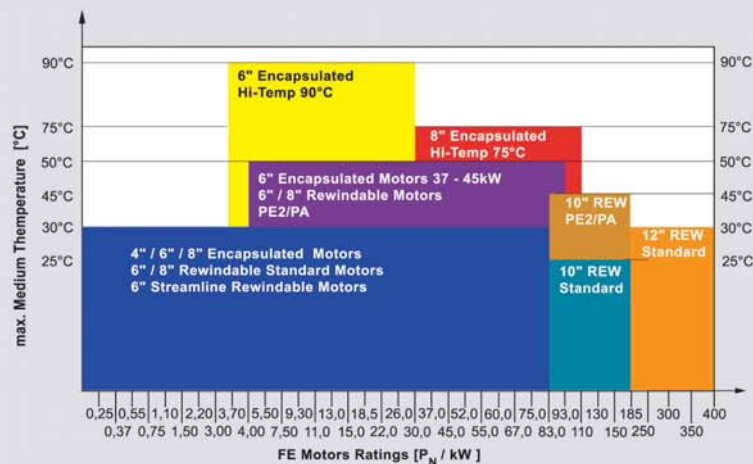

Franklin Electric Product Line